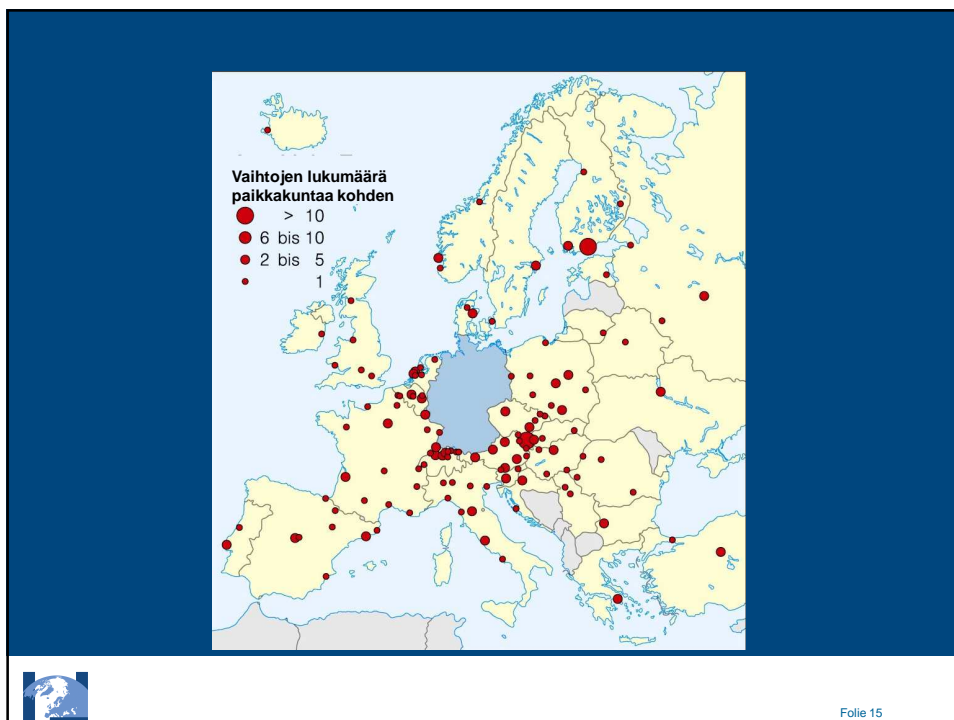

Folie 12

Maantieteellisen keskuskirjaston julkaisuvaihto

Tällä hetkellä 570 vaihtokumppania

270 Saksassa

229 Euroopassa (Saksan ulkopuolella)

34 Amerikassa

22 Aasiassa

8 Afrikassa

7 Australiassa ja Oseaniassa

16 Suomessa

Folie 13

Maantieteellisen keskuskirjaston vaihtosuhteet Euroopan ulkopuolella 2008

Folie 14

GZB:n julkaisuvaihdon tunnusmerkit

- Mahdollisia vaihtokumppaneita etsitään jatkuvasti; yhteydenotto valmiiden kirjepohjien avulla
- Instituutin työntekijöiden apu tärkeä
- Vaihtosuhteiden hoito paikallisen järjestelmän „Domestic“ avulla
- Vaihtoaineiston aukoton saapumisvalvonta
- Tietokanta päivitetään säännöllisesti lähettämällä kyselyitä vaihtokumppaneille (osoitemuutokset yms.)
- Vaihtojulkaisujen pakkaaminen ja lähettäminen kirjastossa

Folie 16

Innovatiivinen dokumentointijärjestelmä „Domestic“

The screenshot shows a web browser window displaying search results for the query "Tauschpartner der GZB". The interface includes a search bar at the top with the query and a "SELECT" button. Below the search bar, there are two main columns: a list of search results on the left and a detailed view of the selected result on the right.