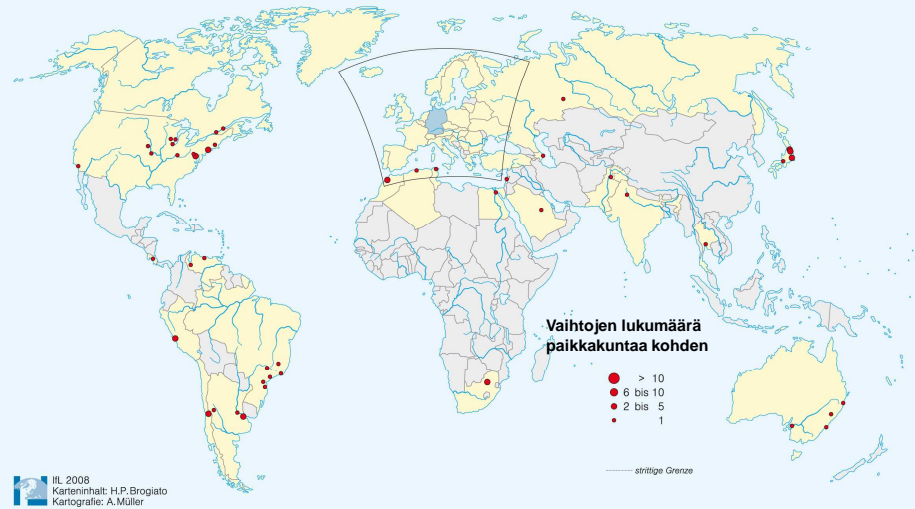

Maantieteellisen keskuskirjaston vaihtosuhteet Euroopan ulkopuolella 2008